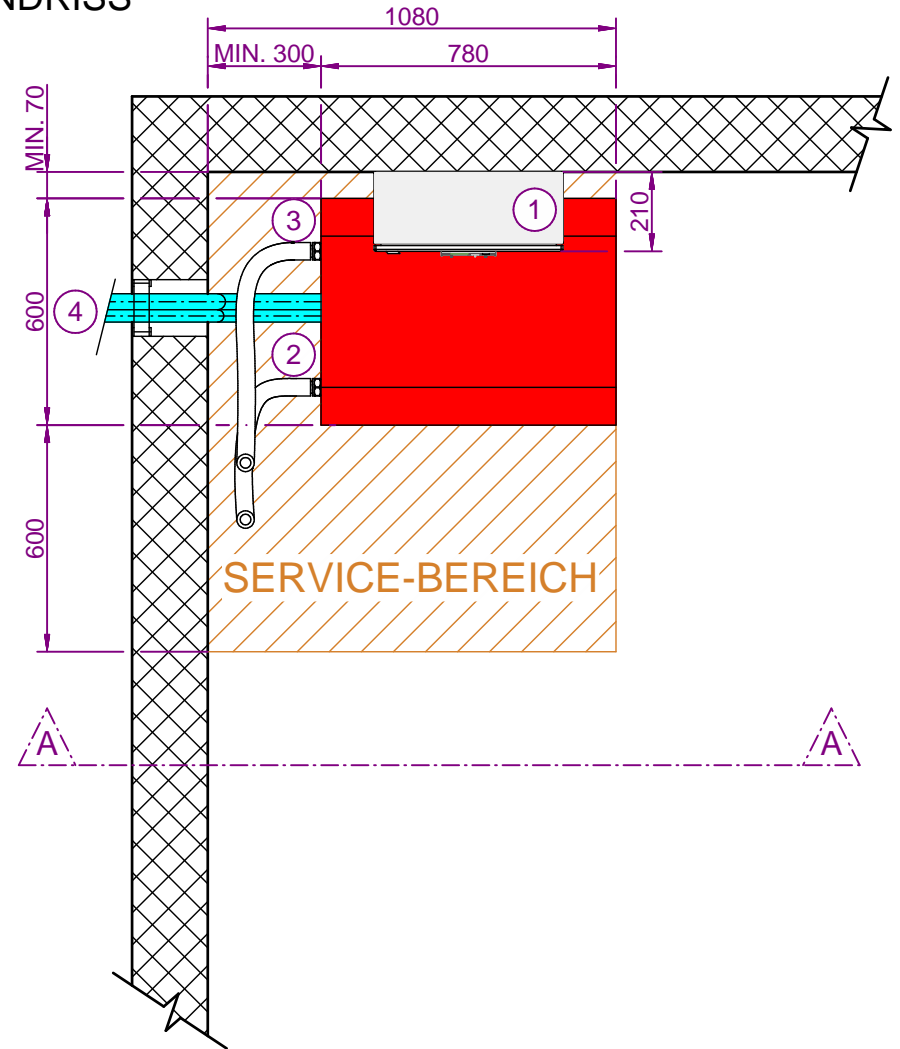

ANSICHT A-A

GRUNDRISS

LEGENDE

- ① STANDORT SCHALTSCHRANK FREI WÄHLBAR
KABELLÄNGE: 3.5 m
- ② VORLAUF HEIZUNG
- ③ RÜCKLAUF HEIZUNG
- ④ SPLIT-LEITUNGEN + ELEKTRO
ZUM AUSSENGERÄT

ALLE MASSANGABEN IN mm

VERS.	DATUM:	KURZ.
1.0	29.06.2017	KL
1.1	28.04.2021	KL
1.2	26.02.2025	KL