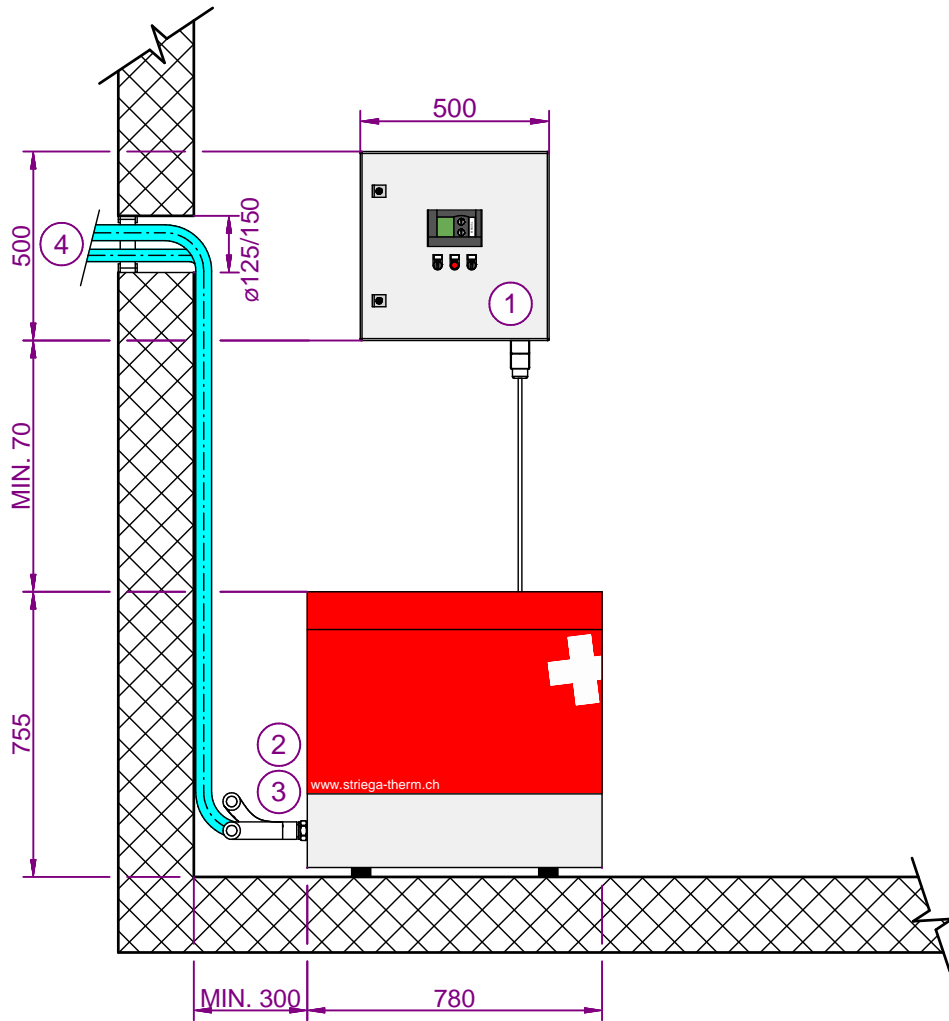

ANSICHT A-A

GRUNDRISS

LEGENDE

- ① STANDORT SCHALTSCHRANK FREI WÄHLBAR
KABELLÄNGE: 3.5 m
- ② VORLAUF HEIZUNG
- ③ RÜCKLAUF HEIZUNG
- ④ SPLIT-LEITUNGEN + ELEKTRO
ZUM AUSSENGERÄT

ALLE MASSANGABEN IN mm

VERS.	DATUM:	KURZ.
1.0	29.06.2017	KL
1.1	28.04.2021	KL
1.2	26.02.2025	KL